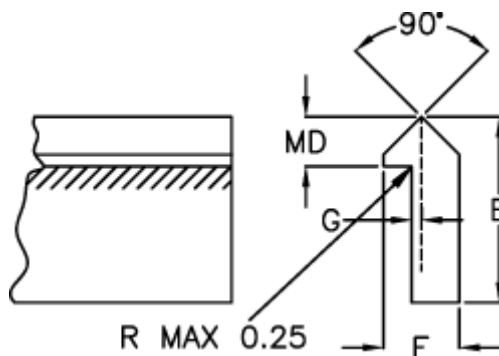

Varenummer: 055922500
Beskrivelse: Skinne TS2SS 2500mm

Mål

E = 15.87

F = 6.35

G = 0.78

Kg/m = 0.509

MD(T) = 4.75